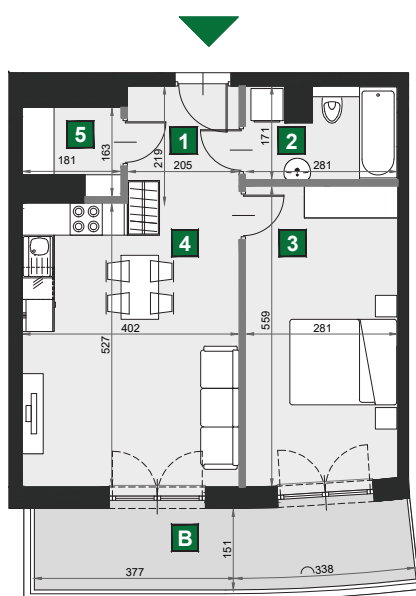

## C 173

budynek A  
piętro 3  
mieszkanie C 173  
liczba pokoi 2

**B** balkon 10,27 m<sup>2</sup>  
**1** przedpokój 4,49 m<sup>2</sup>  
**2** łazienka 4,42 m<sup>2</sup>  
**3** sypialnia 15,50 m<sup>2</sup>  
**4** pokój dzienny z aneksem kuch. 21,19 m<sup>2</sup>  
**5** garderoba 2,47 m<sup>2</sup>

powierzchnia 48,07 m<sup>2</sup>  
cena brutto 398 981 zł

0 1 2 [m]